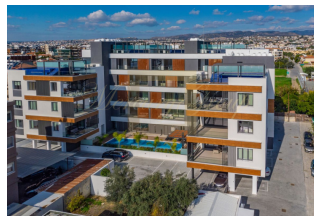

ID: CY-35-1-123541
WWW.MERCURYESTATE.COM
TEL./VIBER/WHATSAPP:
+37127788866

Роскошный 4-спальный пентхаус с частным садом на крыше размером в 71...

Кипр, Лимассол

Цена:	€ 1 200 000
Тип объекта	Квартира
Год постройки	2019
Количество комнат	1
Площадь	278 м ²
Тип сделки	Продажа

Роскошный 4-спальный пентхаус с частным садом на крыше размером в 71.2 кв.м. в престижном комплексе, расположенном в районе Потамос Гермасоя города Лимассола. Комплекс состоит из элитных апартаментов и пентхаусов, предлагающих великолепный дизайн и современный стиль. Удобства комплекса включают: бассейн, тренажерный зал, сауну, крытую парковку и контролируемый въезд. В строительстве используются отделочные материалы высочайшего качества. Резиденция находится всего в 150 метрах от песчаных пляжей парка Дасуди и всех удобств города. Идеальный выбор для комфортного проживания в тихой спокойной атмосфере.