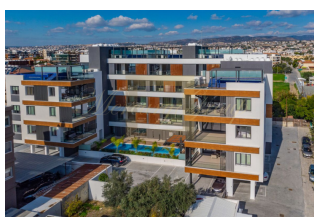

ID: CY-35-1-123541
WWW.MERCURYESTATE.COM
TEL./VIBER/WHATSAPP:
+37127788866

Роскошный 4-спальный пентхаус с частным садом на крыше размером в 71...

Кипр, Лимассол

Цена:	€ 1 200 000
Тип объекта	Квартира
Год постройки	2019
Количество комнат	1
Площадь	278 м ²
Тип сделки	Продажа

Роскошный 4-спальный пентхаус с частным садом на крыше размером в 71.2 кв.м. в престижном комплексе, расположенном в районе Потамос Гермасоя города Лимассола. Комплекс состоит из элитных апартаментов и пентхаусов, предлагающих великолепный дизайн и современный стиль. Удобства комплекса включают: бассейн, тренажерный зал, сауну, крытую парковку и контролируемый въезд. В строительстве используются отделочные материалы высочайшего качества. Резиденция находится всего в 150 метрах от песчаных пляжей парка Дасуди и всех удобств города. Идеальный выбор для комфортного проживания в тихой спокойной атмосфере.