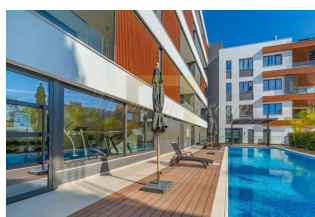

ID: CY-35-1-123541
WWW.MERCURYESTATE.COM
TEL./VIBER/WHATSAPP:
+37127788866

Роскошный 4-спальный пентхаус с частным садом на крыше размером в 71...

Кипр, Лимассол

Цена:	€ 1 200 000
Тип объекта	Квартира
Год постройки	2019
Количество комнат	1
Площадь	278 м ²
Тип сделки	Продажа

Роскошный 4-спальный пентхаус с частным садом на крыше размером в 71.2 кв.м. в престижном комплексе, расположенном в районе Потамос Гермасоя города Лимассола. Комплекс состоит из элитных апартаментов и пентхаусов, предлагающих великолепный дизайн и современный стиль. Удобства комплекса включают: бассейн, тренажерный зал, сауну, крытую парковку и контролируемый въезд. В строительстве используются отделочные материалы высочайшего качества. Резиденция находится всего в 150 метрах от песчаных пляжей парка Дасуди и всех удобств города. Идеальный выбор для комфортного проживания в тихой спокойной атмосфере.