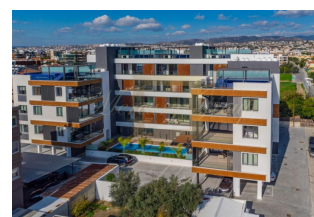

ID: CY-35-1-123541
WWW.MERCURYESTATE.COM
TEL./VIBER/WHATSAPP:
+37127788866

Роскошный 4-спальный пентхаус с частным садом на крыше размером в 71...

Кипр, Лимассол

Цена:	€ 1 200 000
Тип объекта	Квартира
Год постройки	2019
Количество комнат	1
Площадь	278 м ²
Тип сделки	Продажа

Роскошный 4-спальный пентхаус с частным садом на крыше размером в 71.2 кв.м. в престижном комплексе, расположенном в районе Потамос Гермасоя города Лимассола. Комплекс состоит из элитных апартаментов и пентхаусов, предлагающих великолепный дизайн и современный стиль. Удобства комплекса включают: бассейн, тренажерный зал, сауну, крытую парковку и контролируемый въезд. В строительстве используются отделочные материалы высочайшего качества. Резиденция находится всего в 150 метрах от песчаных пляжей парка Дасуди и всех удобств города. Идеальный выбор для комфортного проживания в тихой спокойной атмосфере.