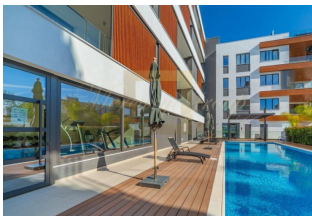

ID: CY-35-1-123541
WWW.MERCURYESTATE.COM
TEL./VIBER/WHATSAPP:
+37127788866

Роскошный 4-спальный пентхаус с частным садом на крыше размером в 71...

Кипр, Лимассол

Цена:	€ 1 200 000
Тип объекта	Квартира
Год постройки	2019
Количество комнат	1
Площадь	278 м ²
Тип сделки	Продажа

Роскошный 4-спальный пентхаус с частным садом на крыше размером в 71.2 кв.м. в престижном комплексе, расположенном в районе Потамос Гермасоя города Лимассола. Комплекс состоит из элитных апартаментов и пентхаусов, предлагающих великолепный дизайн и современный стиль. Удобства комплекса включают: бассейн, тренажерный зал, сауну, крытую парковку и контролируемый въезд. В строительстве используются отделочные материалы высочайшего качества. Резиденция находится всего в 150 метрах от песчаных пляжей парка Дасуди и всех удобств города. Идеальный выбор для комфортного проживания в тихой спокойной атмосфере.