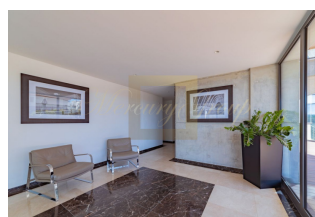

Роскошный 4- х спальный пентхаус с частным садом на крыше размером в престижном комплексе, расположенном в районе Папас, города Лимассола. Комплекс Grand Park состоит из элитных апартаментов и пентхаусов, предлагающих великолепный дизайн и современный стиль. Удобства комплекса включают: бассейн, тренажерный зал, сауну, крытую парковку и контролируемый въезд. В строительстве используются отделочные материалы высочайшего качества. Резиденция находится всего в 150 метрах от песчаных пляжей парка Дасуди и всех удобств города. Идеальный выбор для комфортного проживания в тихой спокойной атмосфере.