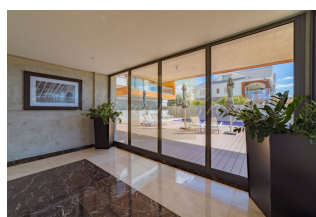

Роскошный 4- х спальный пентхаус с частным садом на крыше размером в престижном комплексе, расположенном в районе Папас, города Лимассола. Комплекс Grand Park состоит из элитных апартаментов и пентхаусов, предлагающих великолепный дизайн и современный стиль. Удобства комплекса включают: бассейн, тренажерный зал, сауну, крытую парковку и контролируемый въезд. В строительстве используются отделочные материалы высочайшего качества. Резиденция находится всего в 150 метрах от песчаных пляжей парка Дасуди и всех удобств города. Идеальный выбор для комфортного проживания в тихой спокойной атмосфере.