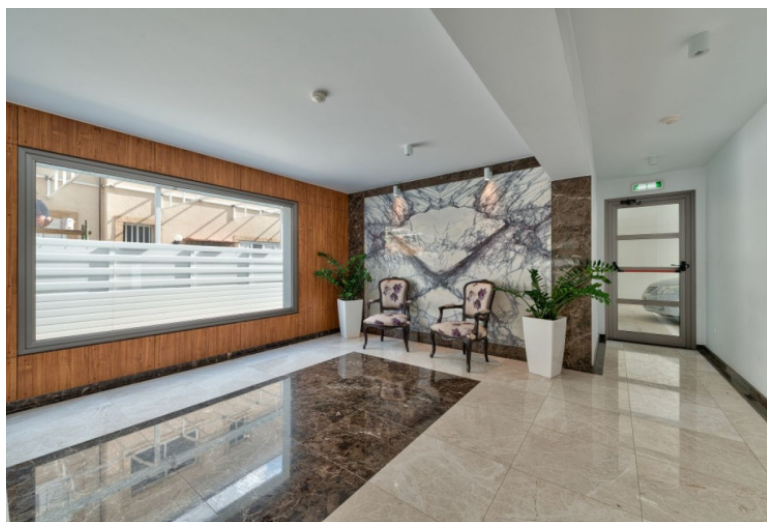

**Роскошный 4- х спальный пентхаус
с частным садом на крыше
размером в прести...**

Кипр, Никосия

Цена:	€ 1 350 000
Тип объекта	Квартира
Год постройки	2019
Количество комнат	1
Площадь	265 м²
Тип сделки	Продажа