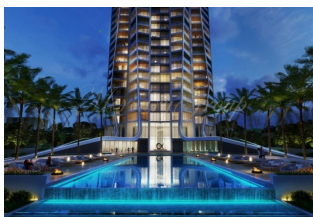

ID: CY-35-1-123535
WWW.MERCURYESTATE.COM
TEL./VIBER/WHATSAPP:
+37127788866

**Уникальный 25-этажный
кондоминиум класса люкс,
выполненный в соответствии с...**

Кипр, Никосия

Цена:	€ 1 485 000
Тип объекта	Квартира
Год постройки	2019
Количество комнат	1
Площадь	116 м ²
Тип сделки	Продажа

Уникальный 25-этажный кондоминиум класса люкс, выполненный в соответствии с последними мировыми тенденциями в области городского строительства. Счастливые обладатели резиденций смогут оценить поистине непередаваемую атмосферу и комфорт элегантного закрытого комплекса с удобствами отеля: консьерж, СПА, наружный и внутренний бассейны, тренажерный зал, теннисный корт, крупная парковочная зона с ландшафтными садами и подземная парковка для автомобилей. Архитектурная концепция комплекса разработана ведущим лондонским бюро и идеально вписывается в городской ландшафт престижной туристической зоны Лимассола, благодаря сбалансированному сочетанию изысканности, комфорта и современного дизайна. Самые известные песчаные пляжи, магазины, аптеки, кафе, рестораны и прочая необходимая инфраструктура Лимассола находятся в шаговой доступности. Комплекс состоит из одно-, двух-, трех- и четырехспальных роскошных апартаментов, пентхаусов и дуплексов (скай хаус) с частными бассейнами на крыше. Высота потолков каждой квартиры составляет 3.15 метра, а уровень внутренней отделки приятно удивит самого взыскательного покупателя. Большая часть апартаментов предлагает панорамные и захватывающие виды на Средиземное море, городские пейзажи Лимассола и его живописные пригороды.