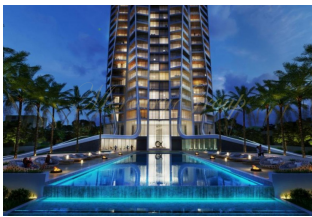

ID: CY-35-1-123535
WWW.MERCURYESTATE.COM
TEL./VIBER/WHATSAPP:
+37127788866

**Уникальный 25-этажный
кондоминиум класса люкс,
выполненный в соответствии с...**

Кипр, Никосия

Цена:	€ 1 485 000
Тип объекта	Квартира
Год постройки	2019
Количество комнат	1
Площадь	116 м ²
Тип сделки	Продажа

Уникальный 25-этажный кондоминиум класса люкс, выполненный в соответствии с последними мировыми тенденциями в области городского строительства. Счастливые обладатели резиденций смогут оценить поистине непередаваемую атмосферу и комфорт элегантного закрытого комплекса с удобствами отеля: консьерж, СПА, наружный и внутренний бассейны, тренажерный зал, теннисный корт, крупная парковочная зона с ландшафтными садами и подземная парковка для автомобилей. Архитектурная концепция комплекса разработана ведущим лондонским бюро и идеально вписывается в городской ландшафт престижной туристической зоны Лимассола, благодаря сбалансированному сочетанию изысканности, комфорта и современного дизайна. Самые известные песчаные пляжи, магазины, аптеки, кафе, рестораны и прочая необходимая инфраструктура Лимассола находятся в шаговой доступности. Комплекс состоит из одно-, двух-, трех- и четырехспальных роскошных апартаментов, пентхаусов и дуплексов (скай хаус) с частными бассейнами на крыше. Высота потолков каждой квартиры составляет 3.15 метра, а уровень внутренней отделки приятно удивит самого взыскательного покупателя. Большая часть апартаментов предлагает панорамные и захватывающие виды на Средиземное море, городские пейзажи Лимассола и его живописные пригороды.