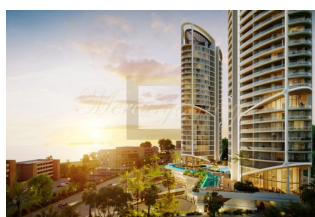

ID: CY-35-1-123515
WWW.MERCURYESTATE.COM
TEL./VIBER/WHATSAPP:
+37127788866

Проектирование роскошных и по истинне красивых резиденций и с интеллектуаль...

Кипр, Никосия

Цена:	€ 1 270 000
Тип объекта	Квартира
Год постройки	2019
Количество комнат	1
Площадь	82 м ²
Тип сделки	Продажа

Проектирование роскошных и по истинне красивых резиденций и с интеллектуальным, систематическим и полностью функциональным дизайном, который действительно вдохновляет душу через творчество, элегантность и стиль. Этот объект создан для тех, кто живет, работает и отдыхает на месте, что представляет собой быстрый темп города и образ жизни Средиземноморского курорта. Новые престижные башни на берегу Лимассола расположены в одном из самых востребованных районов с лучшими 5-звездочными отелями - Amathus Beach Hotel и Four Season. Проект удобно расположен в тщательно отобранном, тихом и безопасном районе в одном из самых престижных районов города Лимассола. Это современный проект вдохновлен беспрепятственным видом на море и город, в окружении живописных зеленых пейзажей.