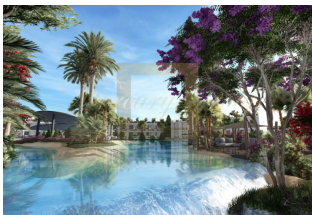

Квартира расположена в крупнейшем на Кипре жилом проекте на берегу моря. Расположенный на побережье Татлису проект включает в себя искусственные реки, озера, и острова, разбросанные по территории, с добавлением садовых дизайнов. На территории есть крытый бассейн с подогревом, спа-центр, ресторан, бар, тренажерный зал, баскетбольный и теннисный корт.