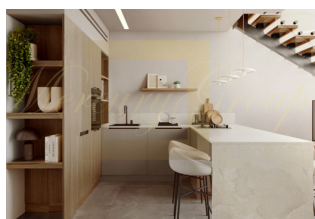

ID: NCY-202-121487
WWW.MERCURYESTATE.COM
TEL./VIBER/WHATSAPP:
+ 37129102085

Таунхаус в прекрасном комплексе

Северный Кипр, Кирения

Цена:	€ 321 564
Тип объекта	Таунхаус
Рынок	Первичный
Квартал сдачи в эксплуатацию	2-й квартал
Год сдачи в эксплуатацию	2026
Площадь земли	125 м ²
Тип сделки	Продажа