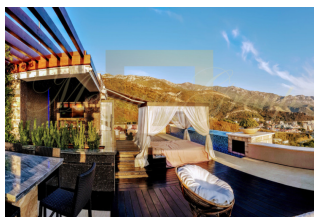

Двухуровневый пентхаус общей площадью 280 кв.м. Панорамный вид 360 градусов. Мебель и техника от лучших производителей.

Контактная информация:

Татьяна Артамонова

GSM: +37128487878

(Viber, WhatsApp)

E-mail: luxury@mercuryestate.com