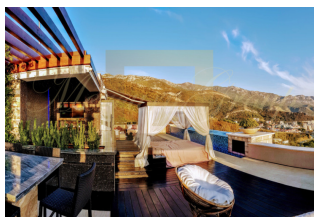

Двухуровневый пентхаус общей площадью 280 кв.м. Панорамный вид 360 градусов. Мебель и техника от лучших производителей.

Контактная информация:

Татьяна Артамонова

GSM: +37128487878

(Viber, WhatsApp)

E-mail: luxury@mercurystate.com