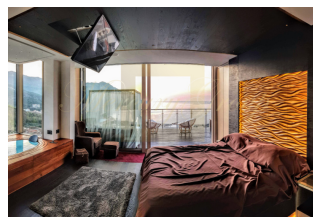

Двухуровневый пентхаус общей площадью 280 кв.м. Панорамный вид 360 градусов. Мебель и техника от лучших производителей.

Контактная информация:

Татьяна Артамонова

GSM: +37128487878

(Viber, WhatsApp)

E-mail: luxury@mercuryestate.com