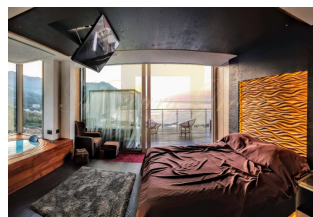

Двухуровневый пентхаус общей площадью 280 кв.м. Панорамный вид 360 градусов. Мебель и техника от лучших производителей.

Контактная информация:

Татьяна Артамонова

GSM: +37128487878

(Viber, WhatsApp)

E-mail: luxury@mercurystate.com