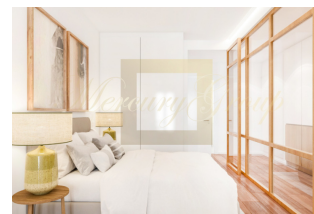

Квартира с 2 спальнями (T1 + T0) с балконом, рядом с вокзалом Сан-Бенту, Порту. Он расположен недалеко от моста Дона Луиша I, вокзала Сан-Бенту, Музея Марионетас-ду-Порту, Дворца искусств, Музея Тесуру-да-Се-ду-Порту, Музея сакра и археологии, площади Рибейра. Эта квартира площадью 109,15 м2 находится на первом этаже и состоит из двух гостиных и мини-кухни, спальни, двух ванных комнат и балкона. Функции:- Опция блокировки-Балкон- Оборудованная кухня (керамическая плита, встроенная духовка, посудомоечная машина, стиральная и сушильная машины, холодильник, вытяжка, микроволновая печь)-Водонагреватель-Кондиционирование-Двойное остекление- Плавающий тротуар-Звуко- и теплоизоляция-Расположенный в историческом районе города, этот отель имеет привилегированное расположение благодаря своему центральному расположению, где мы можем найти все виды традиционной торговли и различные туристические и культурные достопримечательности, такие как Музей кукол Порту, Дворец искусств, Музей сокровищницы Кафедрального собора Порту, Музей сакрального искусства и археологии, Praça da Ribeira, зоны отдыха, такие как Praça do Infante D. Henrique. В вашем распоряжении обширная транспортная сеть, рестораны, супермаркеты и школы. Завершено в июле 2024 года.