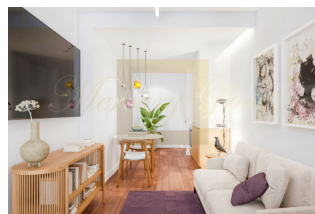

Квартира с 2 спальнями (T1 + T0) с балконом, рядом с вокзалом Сан-Бенту, Порту. Он расположен недалеко от моста Дона Луиша I, вокзала Сан-Бенту, Музея Марионетас-ду-Порту, Дворца искусств, Музея Тесуру-да-Се-ду-Порту, Музея сакра и археологии, площади Рибейра. Эта квартира площадью 109,15 м2 находится на первом этаже и состоит из двух гостиных и мини-кухни, спальни, двух ванных комнат и балкона. Функции:- Опция блокировки-Балкон- Оборудованная кухня (керамическая плита, встроенная духовка, посудомоечная машина, стиральная и сушильная машины, холодильник, вытяжка, микроволновая печь)-Водонагреватель-Кондиционирование-Двойное остекление- Плавающий тротуар-Звуко- и теплоизоляция-Расположенный в историческом районе города, этот отель имеет привилегированное расположение благодаря своему центральному расположению, где мы можем найти все виды традиционной торговли и различные туристические и культурные достопримечательности, такие как Музей кукол Порту, Дворец искусств, Музей сокровищницы Кафедрального собора Порту, Музей сакрального искусства и археологии, Praça da Ribeira, зоны отдыха, такие как Praça do Infante D. Henrique. В вашем распоряжении обширная транспортная сеть, рестораны, супермаркеты и школы. Завершено в июле 2024 года.