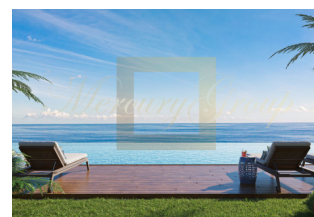

2 спальная квартира на Estrada Monumental - Фуншал

Португалия, Мадейра

Цена:	€ 590 000
Тип объекта	Квартира
Рынок	Вторичный
Спальни	2
Количество комнат	3
Площадь	104 м ²
Тип сделки	Продажа

Проект расположен на красивом участке Монументальной дороги, который там характеризуется рощей широких прогулок. Развитие находится в области туристического и жилого совершенства, к югу от указанной дороги, в отличие от большинства других жилых комплексов. Очевидно, преимущество, которое подкрепляется непревзойденным атрибутом, которым является частный лифт, который позволит мобильность, исключительно, в Прайя-Формоза и Променад-ду-Лидо у моря. На краю скалы, с видом на море, находится огромный пейзажный бассейн. Вокруг него можно созерцать тишину моря и величественный Кабо Жирао, самый высокий мыс в Европе. В состав предприятия входят: пейзажный бассейн. детский бассейн. жилые помещения. спортзал. комната в кондоминиуме. парковка для посетителей. Следует отметить: Море - прямой частный доступ к морю и пляжу. Природа - более 7000 м² зеленой зоны. Wellness - бассейн и тренажерный зал для улучшения самочувствия. Социальные - зоны отдыха, работы и встреч. Безопасность - кондоминиум, чтобы наслаждаться в полном спокойствии. Завершение работ запланировано на конец 2023 года.