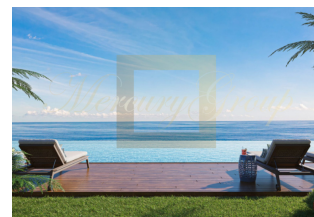

Проект расположен на красивом участке Монументальной дороги, который там характеризуется рощей широких прогулок. Развитие находится в области туристического и жилого совершенства, к югу от указанной дороги, в отличие от большинства других жилых комплексов. Очевидно, преимущество, которое подкрепляется непревзойденным атрибутом, которым является частный лифт, который позволит мобильность, исключительно, в Прайя-Формоза и Променад-ду-Лидо у моря. На краю скалы, с видом на море, находится огромный пейзажный бассейн. Вокруг него можно созерцать тишину моря и величественный Кабо Жирао, самый высокий мыс в Европе. В состав предприятия входят: пейзажный бассейн. детский бассейн. жилые помещения. спортзал. комната в кондоминиуме. парковка для посетителей. Следует отметить: Море - прямой частный доступ к морю и пляжу. Природа - более 7000 м² зеленой зоны. Wellness - бассейн и тренажерный зал для улучшения самочувствия. Социальные - зоны отдыха, работы и встреч. Безопасность - кондоминиум, чтобы наслаждаться в полном спокойствии. Завершение работ запланировано на конец 2023 года.