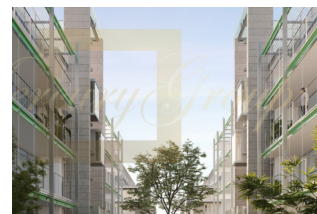

Уникальный проект в новом и отмеченном наградами прибрежном районе столицы. Апартаменты, в которых уникальная архитектура, качество строительства и отделка премиум-класса сочетаются с максимальным пространством, яркостью, энергетической устойчивостью, акустическим и тепловым комфортом в течение всего года. Расположен на берегу реки Тежу и в нескольких минутах от знаменитого Парка Наций и суэты Марвилы и Беато, где бьется творческое сердце более динамичного, открытого и интернационального Лиссабона.!