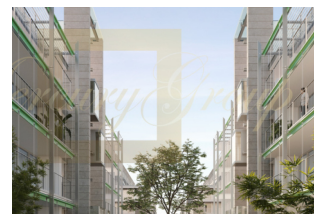

### Квартира

Португалия, Большой Лиссабон

Цена:	<b>€ 1 110 000</b>
Тип объекта	Квартира
Рынок	Вторичный
Спальни	2
Количество комнат	3
Площадь	176 м <sup>2</sup>
Тип сделки	Продажа

Уникальный проект в новом и отмеченном наградами прибрежном районе столицы. Апартаменты, в которых уникальная архитектура, качество строительства и отделка премиум-класса сочетаются с максимальным пространством, яркостью, энергетической устойчивостью, акустическим и тепловым комфортом в течение всего года. Расположен на берегу реки Тежу и в нескольких минутах от знаменитого Парка Наций и суэты Марвилы и Беато, где бьется творческое сердце более динамичного, открытого и интернационального Лиссабона.!