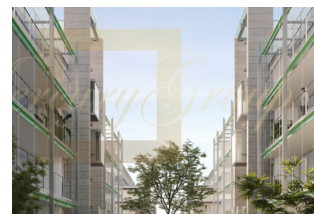

ID: PT-175-118762
WWW.MERCURYESTATE.COM
TEL./VIBER/WHATSAPP:
+ 37126677924

Квартира

Португалия, Большой Лиссабон

Цена:	€ 1 300 000
Тип объекта	Квартира
Рынок	Вторичный
Спальни	1
Количество комнат	2
Площадь	189 м ²
Тип сделки	Продажа

Уникальный проект в новом и отмеченном наградами прибрежном районе столицы. Апартаменты, в которых уникальная архитектура, качество строительства и отделка премиум-класса сочетаются с максимальным пространством, яркостью, энергетической устойчивостью, акустическим и тепловым комфортом в течение всего года. Расположен на берегу реки Тежу и в нескольких минутах от знаменитого Парка Наций и суэты Марвилы и Беато, где бьется творческое сердце более динамичного, открытого и интернационального Лиссабона.!