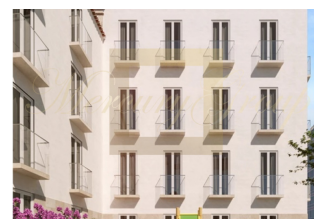

ID: PT-175-118711  
WWW.MERCURYESTATE.COM  
TEL./VIBER/WHATSAPP:  
+ 37126677924

**3 комнатная квартира в  
девелопменте в Лиссабоне**

*Португалия, Большой Лиссабон*

<b>Цена:</b>	<b>€ 810 000</b>
<b>Тип объекта</b>	Квартира
<b>Рынок</b>	Вторичный
<b>Спальни</b>	3
<b>Количество комнат</b>	4
<b>Площадь</b>	128 м <sup>2</sup>
<b>Тип сделки</b>	Продажа

Этот комплекс, расположенный в приходе Анхос, подвергся полной реконструкции и объединяет в общей сложности 30 квартир, включая студии, T1, T2 и T3. Анжуш, район в интенсивной городской реабилитации, и прилегающая Авенида Альмиранте Рейс является одной из трех артерий Лиссабона, которая соединяет аэропорт и кольцевые дороги с историческим центром города. В комплексе есть садовые участки, детская площадка, подземный паркинг и 4 складских помещения. Гарантированная доходность 4% или опциональная гибкая доходность.!