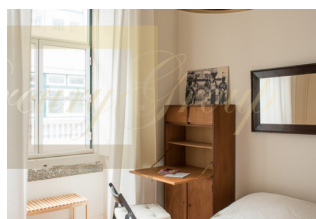

**4 комнатная квартира в Байша
 Шиаду**

Португалия, Большой Лиссабон

Цена:	€ 975 000
Тип объекта	Квартира
Рынок	
Спальни	4
Количество комнат	5
Площадь	155 м ²
Тип сделки	Продажа

Эта квартира расположена в самом сердце Лиссабона и в одном из самых престижных и IN районов на данный момент. Из этого места вы можете легко прийти до всех основных точек центра города и / или воспользоваться всеми услугами, инфраструктурой и сетью общественного транспорта, которые предлагает метропел. Доступ в квартиру осуществляется по лестнице или лифту (новому) на третий этаж, который полностью состоит только из указанных. Сформированный с 8 номерами, 4 из них основные комнаты, а остальные мы можем найти 2 комнаты и 2 ваннные комнаты. Он находится в очень хорошем состоянии, со временем провел некоторые реформы, и поэтому он полностью готов жить. Помимо пространства и ширины каждой комнаты, она имеет отличный вход естественного света и высокий потолок. Это может быть интересно как для инвестиций, так и для собственного жилья, проживания (....) Он доступен для посещений, пожалуйста, свяжитесь с нами для получения дополнительной информации.!