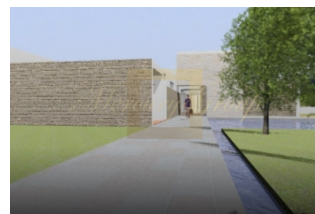

Этот исключительный проект развития был одобрен муниципалитетом Алькасер-до-Саль для туристической деревни, расположенной на территории 239 000 м² недалеко от побережья Алентехо. Отель «Кинта» расположен между Алькасер-ду-Саль и Грендолой примерно в 1 часе и 15 минутах езды от Лиссабона и в 25 минутах от красивых белых песчаных пляжей побережья Алентехо: Компорта и Мелидес. Проект туристической деревни предусматривает 100 койко-мест, распределенных по 50 домам T1, 26 с 77 м² и оставшимся 24 с 96 м². Внутри села были также утверждены следующие вспомогательные здания: ресторан с 489м², приемно-медицинский клуб с 517м², эхипический центр, два теннисных корта, детская площадка, мульти-спортивное поле и футбол / регби поле.!