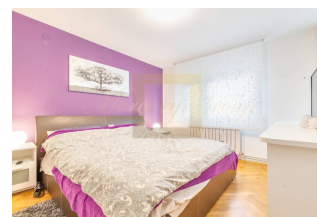

Трехэтажный двухквартирный дом чистой площадью 220 м2, построенный в 1969 году. Тщательно и очень хорошо адаптирован в 2010/2011г., и дополнительно отредактирован в 2019/2020г. Никаких повреждений от землетрясения (зеленая метка). Ориентация восток-юго-запад.

Состоит из трех этажей – цокольного, второго и мансардного этажей:

Первый этаж - крытая парковка, большой гараж минимум на 2 машины, который напрямую соединен с домом коридором, ванная комната, кладовая, кабинет/спальня, спальня, оздоровительный центр, сауна, душевая кабина, туалет и гардеробная/кладовая. . Первый этаж – большая гостиная, кухня и столовая открытой планировки, ванная комната с душевой кабиной, зимний сад и частично крытая терраса. Мансарда – меблированное большее помещение, где можно расположить спальни, ванные комнаты и большую террасу.

Когда в 2010/2011 году была проведена тщательная адаптация. заменены все электро-, водо- и газопроводы, а в 2019/2020 гг. Был создан оздоровительный центр с полом с подогревом, сауной, душевой кабиной и туалетом. Отопление центральное газовое. Наружные столярные изделия из ПВХ с двухслойным стеклом IZO (за исключением незавершенного чердака, где оно деревянное). Из оборудования следует выделить: wellness, джакузи, сауну, смягчитель воды, дровяной камин, зимний сад...

Он расположен на тихой улице, рядом со всеми удобствами, необходимыми для жизни (общественный транспорт, спортивный центр Врпаче, школа, магазины, кафе, аптеки...).