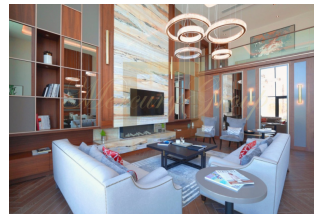

Расположенный среди пышной природы Бююкчекмедже, проект вилл предлагает вам особое жилое пространство, где вы можете наслаждаться жизнью. В этом проекте, который был разработан до мельчайших деталей с учетом всех ваших потребностей. Высокие потолки, пышный сад и много солнечного света в самом сердце жизни, вдали от шума и суеты.