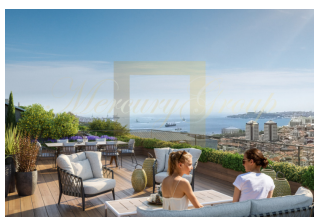

Проект с уникальным расположением и архитектурой в самом сердце Бешикташа. Инновационный подход к району с глубоко укоренившейся историей, спроектированный мастерами- архитекторами, предлагается с целью создания эксклюзивного проекта в элитном районе. Новая жемчужина Стамбула, - апартаменты с просторными садами и террасами с частными помещениями, где вы будете жить в безопасности 24/7, что позволяет неограниченно развлекаться с социальными удобствами и проводить время с семьей.