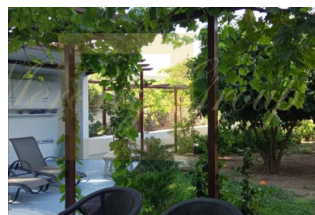

Продаётся двухэтажное здание Двухэтажное здание общей площадью 275 кв.м . Здание состоит из трёх автономных квартир со своими счётчиками электричества и воды. Первый этаж: Квартира 50 кв.м состоит из гостиной совмещённой с кухней двух спальных комнат и санузла. Квартира 100 кв.м состоит из гостиной, кухни ,трёх спальных комнат и санузла. Второй этаж: Квартира 125 кв.м состоит из гостиной, кухни , трёх спальных комнат и два санузла. Все квартиры полностью меблированы и оборудованы. Здание расположено в Нэа Макри, одном из самых популярных пригородов Афин.