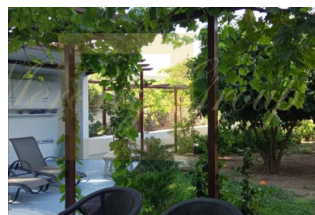

Коттедж 275 м² в Аттике

Греция, Атика

Цена:	€ 520 000
Тип объекта	Дом
Год постройки	1977
Спальни	1
Количество комнат	8
Площадь земли	1000 м ²
Площадь	275 м ²
Тип сделки	Продажа

Продаётся двухэтажное здание Двухэтажное здание общей площадью 275 кв.м . Здание состоит из трёх автономных квартир со своими счётчиками электричества и воды. Первый этаж: Квартира 50 кв.м состоит из гостиной совмещённой с кухней двух спальных комнат и санузла. Квартира 100 кв.м состоит из гостиной, кухни ,трёх спальных комнат и санузла. Второй этаж: Квартира 125 кв.м состоит из гостиной, кухни , трёх спальных комнат и два санузла. Все квартиры полностью меблированы и оборудованы. Здание расположено в Нэа Макри, одном из самых популярных пригородов Афин.