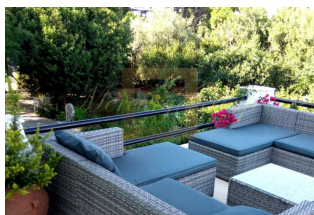

Продаётся двухэтажное здание Двухэтажное здание общей площадью 275 кв.м . Здание состоит из трёх автономных квартир со своими счётчиками электричества и воды. Первый этаж: Квартира 50 кв.м состоит из гостиной совмещённой с кухней двух спальных комнат и санузла. Квартира 100 кв.м состоит из гостиной, кухни ,трёх спальных комнат и санузла. Второй этаж: Квартира 125 кв.м состоит из гостиной, кухни , трёх спальных комнат и два санузла. Все квартиры полностью меблированы и оборудованы. Здание расположено в Нэа Макри, одном из самых популярных пригородов Афин.