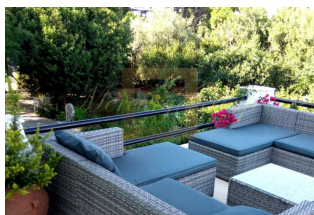

Коттедж 275 м² в Аттике

Греция, Атика

Цена:	€ 520 000
Тип объекта	Дом
Год постройки	1977
Спальни	1
Количество комнат	8
Площадь земли	1000 м ²
Площадь	275 м ²
Тип сделки	Продажа

Продаётся двухэтажное здание Двухэтажное здание общей площадью 275 кв.м . Здание состоит из трёх автономных квартир со своими счётчиками электричества и воды. Первый этаж: Квартира 50 кв.м состоит из гостиной совмещённой с кухней двух спальных комнат и санузла. Квартира 100 кв.м состоит из гостиной, кухни ,трёх спальных комнат и санузла. Второй этаж: Квартира 125 кв.м состоит из гостиной, кухни , трёх спальных комнат и два санузла. Все квартиры полностью меблированы и оборудованы. Здание расположено в Нэа Макри, одном из самых популярных пригородов Афин.