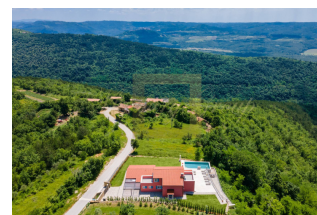

**Истрия, Опрталь, эксклюзивная  
 вилла с бассейном в уникальном  
 месте, предлагается редко**

*Хорватия, Истрия*

<b>Цена:</b>	<b>€ 1 400 000</b>
<b>Тип объекта</b>	Дом
<b>Рынок</b>	Первичный
<b>Год постройки</b>	2019
<b>Спальни</b>	4
<b>Количество комнат</b>	4
<b>Площадь земли</b>	1404 м <sup>2</sup>
<b>Площадь</b>	320 м <sup>2</sup>
<b>Тип сделки</b>	Продажа

Опрталь, эксклюзивная роскошная вилла с бассейном в одном из самых привлекательных мест в самом сердце Истрии с прекрасным открытым видом на море, долину Мирны, Мотовун и Учку. Уникальное тихое место в окружении природы, но в непосредственной близости от крупных городов, аэропорта и моря.

Вилла расположена на двух этажах общей площадью 320 м<sup>2</sup> на участке площадью 1404 м<sup>2</sup>. Первый этаж состоит из кухни, гостиной и столовой с несколькими выходами на веранду и во двор. На том же этаже расположены две спальни с ванными комнатами и прямым выходом на террасу и частный лужайку виллы. На втором этаже расположены еще две спальни: главная спальня с ванной и душем и вторая спальня с душем. Обе комнаты имеют балконы. Во дворе есть бассейн с подогревом и летняя кухня с открытым камином с элементами для приготовления пищи и столом на восемь человек, защищенным под верандой с прекрасным видом. Под бассейном находится спа-центр с финской сауной.

Продается полностью меблированным и оборудованным, при строительстве и отделке использовались только высококачественные материалы и оборудование. Вневременная архитектура, современный дизайн, гармонично спланированные помещения и расслабляющая атмосфера открытого сада делают эту виллу уникальной и, следовательно, прекрасной возможностью для инвестиций и дальнейшей успешной туристической сдачи в аренду.