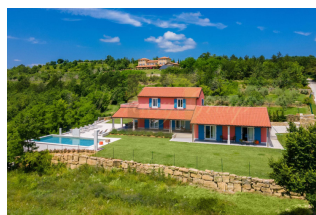

**Истрия, Опрталь, эксклюзивная  
 вилла с бассейном в уникальном  
 месте, предлагается редко**

*Хорватия, Истрия*

<b>Цена:</b>	<b>€ 1 400 000</b>
<b>Тип объекта</b>	Дом
<b>Рынок</b>	Первичный
<b>Год постройки</b>	2019
<b>Спальни</b>	4
<b>Количество комнат</b>	4
<b>Площадь земли</b>	1404 м <sup>2</sup>
<b>Площадь</b>	320 м <sup>2</sup>
<b>Тип сделки</b>	Продажа

Опрталь, эксклюзивная роскошная вилла с бассейном в одном из самых привлекательных мест в самом сердце Истрии с прекрасным открытым видом на море, долину Мирны, Мотовун и Учку. Уникальное тихое место в окружении природы, но в непосредственной близости от крупных городов, аэропорта и моря.

Вилла расположена на двух этажах общей площадью 320 м<sup>2</sup> на участке площадью 1404 м<sup>2</sup>. Первый этаж состоит из кухни, гостиной и столовой с несколькими выходами на веранду и во двор. На том же этаже расположены две спальни с ванными комнатами и прямым выходом на террасу и частный лужайку виллы. На втором этаже расположены еще две спальни: главная спальня с ванной и душем и вторая спальня с душем. Обе комнаты имеют балконы. Во дворе есть бассейн с подогревом и летняя кухня с открытым камином с элементами для приготовления пищи и столом на восемь человек, защищенным под верандой с прекрасным видом. Под бассейном находится спа-центр с финской сауной.

Продается полностью меблированным и оборудованным, при строительстве и отделке использовались только высококачественные материалы и оборудование. Вневременная архитектура, современный дизайн, гармонично спланированные помещения и расслабляющая атмосфера открытого сада делают эту виллу уникальной и, следовательно, прекрасной возможностью для инвестиций и дальнейшей успешной туристической сдачи в аренду.