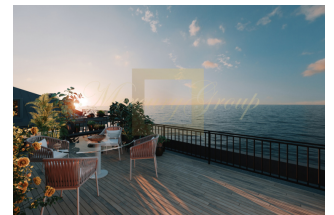

Проект расположен в Стамбуле — Бююкчекмедже, рядом с дорогой между основными автомагистралями E5 и E80, в 30 минутах езды от аэропорта Стамбула.

Далее находится побережье Мимарсинан, самая длинная береговая линия в этом районе, полная развлечений днем и ночью, услуг, ресторанов, кафе, карнизов для пикников и прогулок.