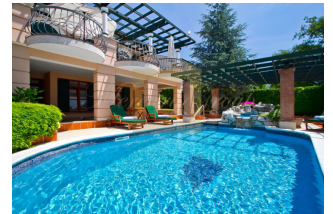

Эксклюзивная вилла 350 м<sup>2</sup> на участке 793 м<sup>2</sup>. Дизайн знаменитого итальянского дома Versace, который можно заметить как снаружи, так и внутри. Расположен в Порече, очень привлекательном месте для растущего числа туристов и жителей. Город с очень богатым историческим наследием, многочисленными летними мероприятиями и прекрасными пляжами, в летние месяцы вам почти невозможно скучать.

Вилла разделена на три этажа, на цокольном этаже расположены кухня и комната отдыха, а также три спальни с ванной комнатой и одним туалетом. На первом этаже находится большая гостиная с кухней и столовой и две спальни с ванными комнатами.