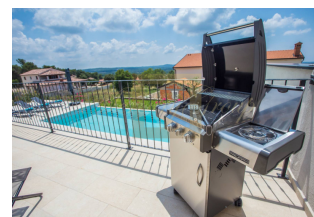

Недавно построенный дом, расположенный на возвышенности с прекрасным панорамным видом на западное побережье Истрии и море.

Он расположен на окраине живописного средневекового города Светог Ловреч, в 15 км от города Пореч и в 20 км от города Ровинь.

Общая площадь 200 м² на двух этажах полностью кондиционирована. На первом этаже дома гостиная, столовая, полностью оборудованная кухня. На первом этаже также находится одна спальня с двуспальной кроватью и одна ванная комната с душем/туалетом.

На втором этаже дома расположены 3 спальни, каждая со своей ванной комнатой, две из которых имеют выход на общий балкон с диваном.

В подвале дома просторная комната 150 м².

В полностью огороженном саду площадью 500 м² есть пейзажный бассейн площадью 32 м², просторная крытая терраса, барбекю, шезлонги для загара и два парковочных места.

Я в вашем распоряжении для получения дополнительной информации.

Контактная информация:

Алина Мерца