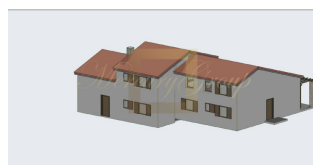

Вишнян, двухквартирный дом с бассейном и прекрасным видом на море

Хорватия, Истрия

Цена:	€ 810 000
Тип объекта	Дом
Рынок	Первичный
Год постройки	2023
Спальни	5
Количество комнат	5
Площадь земли	765 м ²
Площадь	309 м ²
Тип сделки	Продажа

Продается строящийся двухквартирный дом, с террасы которого открывается чудесный панорамный вид на море.

Двухквартирный дом будет расположен на участке площадью 765 м², общая площадь которого составит 310 м², и оба будут состоять из первого и верхнего этажей.

Дом А НКП 116,5 м³ будет состоять из цокольного и второго этажей. На первом этаже будет гостиная, из которой через раздвижную стеклянную стену можно попасть на солярий и бассейн (7x3,5 м). Также в части первого этажа будет кухня со столовой, санузел, две спальни и кладовая. Внутренняя лестница ведет на второй этаж, где находится еще одна спальня, ванная комната и кладовая.

Дом Б НКП 136,2 м² будет состоять из цокольного и второго этажей. На первом этаже будет гостиная, из которой через раздвижную стеклянную стену можно попасть на солярий и бассейн (6x4). Также в части первого этажа будет кухня со столовой, санузел и одна спальня. Внутренняя лестница ведет на второй этаж, где находится еще одна спальня, ванная комната и гардеробная. Спальня выходит на террасу с прекрасным видом на море.