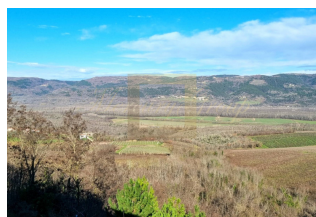

В центральной Истрии семейный дом, частично построенный из камня в 1920-х годах, отремонтированный в 1970-х годах.

Расположен на большом участке, снаружи разделен на две отдельные зоны. Большая часть недвижимости включает в себя очаровательный внутренний двор площадью 898 м². Через дорогу находится дополнительная земля под застройку площадью 697 м², которая предлагает безграничные возможности для расширения или развития.

Расположение этого дома поистине идиллическое, с невероятным видом на Мотовун и окружающие виноградники.

Я в вашем распоряжении для получения дополнительной информации.

Контактная информация:

Алина Мерца