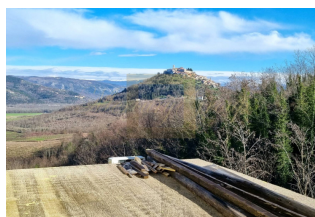

В центральной Истрии семейный дом, частично построенный из камня в 1920-х годах, отремонтированный в 1970-х годах.

Расположен на большом участке, снаружи разделен на две отдельные зоны. Большая часть недвижимости включает в себя очаровательный внутренний двор площадью 898 м². Через дорогу находится дополнительная земля под застройку площадью 697 м², которая предлагает безграничные возможности для расширения или развития.

Расположение этого дома поистине идиллическое, с невероятным видом на Мотовун и окружающие виноградники.

Я в вашем распоряжении для получения дополнительной информации.

Контактная информация:

Алина Мерца