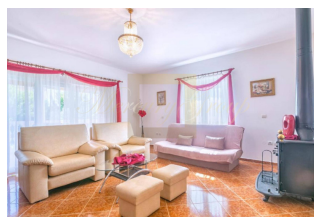

В тихом районе Лижняна продается отдельно стоящий одноэтажный дом общей жилой площадью 139 м², расположенный на земельном участке площадью 541 м². Двор площадью 402 м² полностью огорожен и благоустроен небольшой оливковой рощей.

Этот интересный одноэтажный дом состоит из прихожей, гостиной, двух спален, туалета, ванной комнаты, просторной кухни и террасы, протянувшейся по всей длине дома.

В состав недвижимости также входит небольшая квартира площадью около 30 квадратных метров, которая является частью дома и содержит кухню, комнату и ванную комнату.

Дом и квартира полностью меблированы бытовой техникой, которая остается по договоренности.

В каждой комнате есть кондиционер, в гостиной также есть дровяная печь.

Расстояние от моря 2 км, от Медулина 1 км.

Эта недвижимость является хорошей инвестицией для жизни с различными дополнительными опциями и всеми удобствами под рукой в популярном месте.

Для получения дополнительной информации свяжитесь с нами.

Контактная информация:

Алина Мерца

GSM: + 37129642499

(Viber, WhatsApp)