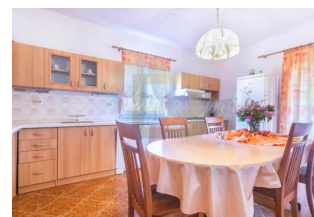

В тихом районе Лижняна продается отдельно стоящий одноэтажный дом общей жилой площадью 139 м², расположенный на земельном участке площадью 541 м². Двор площадью 402 м² полностью огорожен и благоустроен небольшой оливковой рощей.

Этот интересный одноэтажный дом состоит из прихожей, гостиной, двух спален, туалета, ванной комнаты, просторной кухни и террасы, протянувшейся по всей длине дома.

В состав недвижимости также входит небольшая квартира площадью около 30 квадратных метров, которая является частью дома и содержит кухню, комнату и ванную комнату.

Дом и квартира полностью меблированы бытовой техникой, которая остается по договоренности.

В каждой комнате есть кондиционер, в гостиной также есть дровяная печь.

Расстояние от моря 2 км, от Медулина 1 км.

Эта недвижимость является хорошей инвестицией для жизни с различными дополнительными опциями и всеми удобствами под рукой в популярном месте.

Для получения дополнительной информации свяжитесь с нами.

Контактная информация:

Алина Мерца

GSM: + 37129642499

(Viber, WhatsApp)