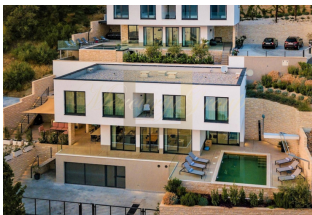

В самом сердце Далмации, в оазисе спокойствия недалеко от Омиша, расположены две виллы с удобствами, которые удовлетворят потребности даже самого требовательного клиента. Расположенные одна за другой, с гарантированной приватностью и захватывающим панорамным видом на море и острова, эти виллы имеют все это.

ВИЛЛА 1 (330 м2)

Он состоит из первого этажа с современной кухней, гостиной и винным баром. Каждый номер имеет выход на просторную террасу с бассейном с подогревом и солярием. Лестница ведет на второй этаж, где расположены четыре спальни с отдельными ванными комнатами, места для работы и кладовые. Также на цокольном этаже находится оздоровительный центр с сауной и гидромассажной ванной, кинотеатром, игровой комнатой и прачечной, а за виллой находится детская игровая площадка.

ВИЛЛА 2 (350 м2)

Он состоит из первого этажа с современной кухней, гостиной, столовой и выходом на просторную террасу с бассейном с подогревом и солярием. Лестница ведет на второй этаж, где расположены четыре спальни с отдельными ванными комнатами, места для работы и кладовые. На цокольном этаже этой виллы находится оздоровительный центр с сауной, гидромассажной ванной, кинозалом и игровой комнатой, а также винным баром и прачечной.

Элегантный вид виллы дополняет средиземноморскую атмосферу и представляет собой идеальное сочетание природы и современной архитектуры. Виллы расположены на скале, над морем и соснами, в объятиях гор, под ясным небом и теплым солнцем. Они находятся в 5 км от Омиша, в 47 км от аэропорта Сплита и в 33 км от Макарски.