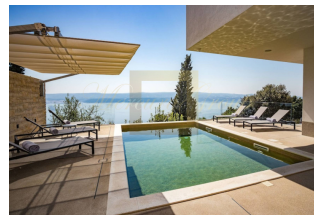

В самом сердце Далмации, в оазисе спокойствия недалеко от Омиша, расположены две виллы с удобствами, которые удовлетворят потребности даже самого требовательного клиента. Расположенные одна за другой, с гарантированной приватностью и захватывающим панорамным видом на море и острова, эти виллы имеют все это.

ВИЛЛА 1 (330 м2)

Он состоит из первого этажа с современной кухней, гостиной и винным баром. Каждый номер имеет выход на просторную террасу с бассейном с подогревом и солярием. Лестница ведет на второй этаж, где расположены четыре спальни с отдельными ванными комнатами, места для работы и кладовые. Также на цокольном этаже находится оздоровительный центр с сауной и гидромассажной ванной, кинотеатром, игровой комнатой и прачечной, а за виллой находится детская игровая площадка.

ВИЛЛА 2 (350 м2)

Он состоит из первого этажа с современной кухней, гостиной, столовой и выходом на просторную террасу с бассейном с подогревом и солярием. Лестница ведет на второй этаж, где расположены четыре спальни с отдельными ванными комнатами, места для работы и кладовые. На цокольном этаже этой виллы находится оздоровительный центр с сауной, гидромассажной ванной, кинозалом и игровой комнатой, а также винным баром и прачечной.

Элегантный вид виллы дополняет средиземноморскую атмосферу и представляет собой идеальное сочетание природы и современной архитектуры. Виллы расположены на скале, над морем и соснами, в объятиях гор, под ясным небом и теплым солнцем. Они находятся в 5 км от Омиша, в 47 км от аэропорта Сплита и в 33 км от Макарски.