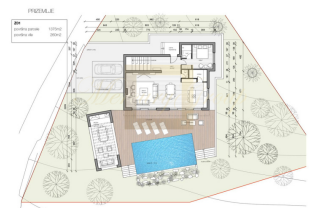

Дом расположен в центральной части Истрии, между истрийскими городами Грачишче, Линдар и Жминь.

Он расположен на холмистой местности посреди дикого истрийского дубового леса. Удаленность от городских центров 20 - 25 км.

Он был задуман как сочетание современной архитектуры и традиционного средиземноморского стиля с простыми линиями, построен с использованием современных и традиционных материалов, таких как камень, дерево и бетон.

Дом двухэтажный, жилая площадь 260 м² на участке 1375 м².

Жилые помещения дома напрямую соприкасаются с окружающей местностью через открытые террасы и имеют прекрасный открытый вид на природу и бассейн с первого и второго этажей.

Ориентировочный срок завершения — октябрь 2024 года.

Проектируемая вилла представляет собой вытянутую прямоугольную планировку с беседками и навесами на южной стороне.

Вилла состоит из прихожей, гостиной, кухни, столовой, четырех спален с четырьмя ванными комнатами, туалета, комнаты и подсобного помещения.

Первый этаж состоит из открытой гостиной с кухней и столовой, подсобного помещения и туалета, а