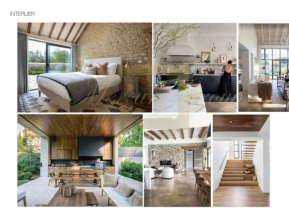

Дом расположен в центральной части Истрии, между истрийскими городами Грачишче, Линдар и Жминь.

Он расположен на холмистой местности посреди дикого истрийского дубового леса. Удаленность от городских центров 20 - 25 км.

Он был задуман как сочетание современной архитектуры и традиционного средиземноморского стиля с простыми линиями, построен с использованием современных и традиционных материалов, таких как камень, дерево и бетон.

Дом двухэтажный, жилая площадь 260 м² на участке 1375 м².

Жилые помещения дома напрямую соприкасаются с окружающей местностью через открытые террасы и имеют прекрасный открытый вид на природу и бассейн с первого и второго этажей.

Ориентировочный срок завершения — октябрь 2024 года.

Проектируемая вилла представляет собой вытянутую прямоугольную планировку с беседками и навесами на южной стороне.

Вилла состоит из прихожей, гостиной, кухни, столовой, четырех спален с четырьмя ванными комнатами, туалета, комнаты и подсобного помещения.

Первый этаж состоит из открытой гостиной с кухней и столовой, подсобного помещения и туалета, а