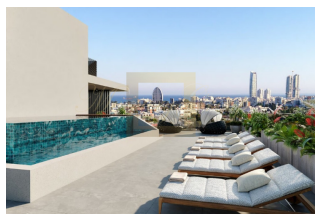

Тип сделки Продажа

Продается квартира площадью 356 кв.м В Лимассоле на стадии строительства. Квартира расположена на пятом этаже и состоит из 3 спальных комнат, гостиной с кухней, одной ванной комнаты, одной душевой комнаты, одного санузла. Из окон открывается вид на море, на город. В здании расположен лифт. Объект облагается НДС. К недвижимости относится парковочное место. На территории расположен бассейн личного пользования.