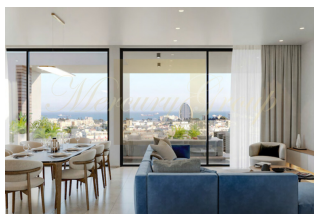

ID: CY-35-1-103042
WWW.MERCURYESTATE.COM
TEL./VIBER/WHATSAPP:
+37127788866

Продается квартира площадью 356 кв

Кипр, Лимассол

Цена: € 1 300 000

Тип объекта Квартира

Спальни 3

Количество комнат 4

Площадь 356 м²

Тип сделки Продажа

Продается квартира площадью 356 кв.м В Лимассоле на стадии строительства. Квартира расположена на пятом этаже и состоит из 3 спальных комнат, гостиной с кухней, одной ванной комнаты, одной душевой комнаты, одного санузла. Из окон открывается вид на море, на город. В здании расположен лифт. Объект облагается НДС. К недвижимости относится парковочное место. На территории расположен бассейн личного пользования.