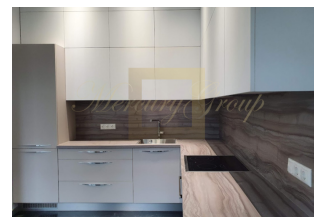

Предлагаем на аренду двухэтажную квартиру в совершенно новом доме 2021 года, расположенном в центральной части Юрмалы!

Прекрасное месторасположение, красивое место. До популярной улицы Йомас с ресторанами и магазинами всего пара метров, до моря 300 метров. В шаговой доступности: концертный зал Дзинтари, детский лесопарк, теннисные корты и лучшие СПА отели.