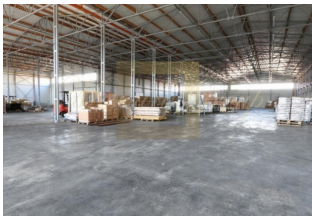

**Предлагаем в аренду
складовые/производственные
помещения в Риге**

Латвия, Рига

Цена:	€ 10 353
Тип объекта	Ком. недвижимость
Рынок	Вторичный
Количество комнат	0
Площадь	2958 м ²
Тип сделки	Аренда

Предлагаем в аренду складовые/производственные помещения в Риге.
Помещения расположены на улице Твайку.
Здание было построено в 2014 году.
Общая площадь помещений 2958 м².
Склад оборудован 8 воротами (все ворота на автоматическом режиме).
Высота потолков 8 метров.
Гладкая бетонная поверхность пола.
Автономное газовое отопление.
Низкие коммунальные платежи.
Противопожарная система.
Помещения оснащены окнами, в дневное время нет необходимости включать свет.
Помещение расположено на закрытой территории, 24/7 видеонаблюдение и охрана.
Рядом со зданием расположена автобусная остановка 5 трамвая.
10 минут езды до центра города.