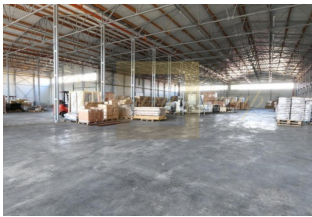

**Предлагаем в аренду
складовые/производственные
помещения в Риге**

Латвия, Рига

Цена:	€ 10 353
Тип объекта	Ком. недвижимость
Рынок	Вторичный
Количество комнат	0
Площадь	2958 м ²
Тип сделки	Аренда

Предлагаем в аренду складовые/производственные помещения в Риге.
Помещения расположены на улице Твайку.
Здание было построено в 2014 году.
Общая площадь помещений 2958 м².
Склад оборудован 8 воротами (все ворота на автоматическом режиме).
Высота потолков 8 метров.
Гладкая бетонная поверхность пола.
Автономное газовое отопление.
Низкие коммунальные платежи.
Противопожарная система.
Помещения оснащены окнами, в дневное время нет необходимости включать свет.
Помещение расположено на закрытой территории, 24/7 видеонаблюдение и охрана.
Рядом со зданием расположена автобусная остановка 5 трамвая.
10 минут езды до центра города.