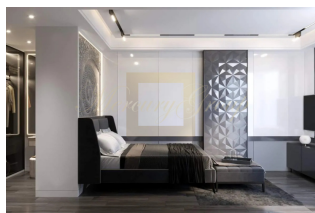

Rawayana Beachfront Villag - новое виденье южной части острова. На базе комплекса создана инфраструктура, которая обеспечит максимальный спрос гостям комплекса. На территории расположены 22 виллы площадью от 410 до 665м<sup>2</sup>. Гостиничный комплекс на 140 квартир. Кондоминиум премиум класса на берегу моря на 108 квартир. Торговый комплекс. Спорткомплекс с саунами. Теннисный корт. 3 общих бассейна с панорамным видом. Частная международная школа, детский сад. Детский развлекательный парк. Батутный центр. Спа, массаж и косметология. Британский паб, бильярд, дартс. Подземный паркинг на 500 машиномест