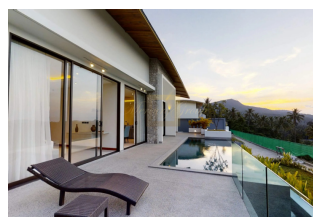

Проект состоит из нескольких фаз строительства. На территории несколько эксклюзивных вилл с видом на море и собственным бассейном, а часть вилл с тропическим садом и общим бассейном. На территории досажен общий бассейн с зоной отдыха в тенистой сале, тренажерный зал, гостевая парковка, здание администрации. А на всей территории поселка организованы прогулочные аллеи среди тропических растений. Комплекс окружен пышными джунглями. Международный аэропорт Самуи 12,5 км или 26 мин. Паромный порт Ситран в Натоне 15,5 км или 23 мин. Паромный порт Раджа в Липа-Ной 24 км или 42 мин.