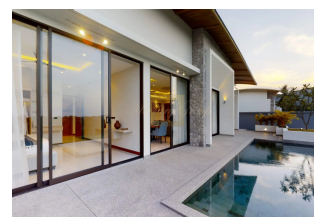

Проект состоит из нескольких фаз строительства. На территории несколько эксклюзивных вилл с видом на море и собственным бассейном, а часть вилл с тропическим садом и общим бассейном. На территории досажен общий бассейн с зоной отдыха в тенистой сале, тренажерный зал, гостевая парковка, здание администрации. А на всей территории поселка организованы прогулочные аллеи среди тропических растений. Комплекс окружен пышными джунглями. Международный аэропорт Самуи 12,5 км или 26 мин. Паромный порт Ситран в Натоне 15,5 км или 23 мин. Паромный порт Раджа в Липа-Ной 24 км или 42 мин.