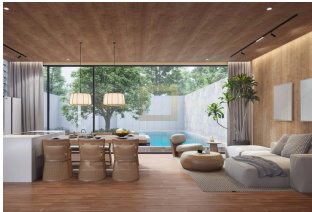

ID: TH-245-160347
WWW.MERCURYESTATE.COM
TEL./VIBER/WHATSAPP:
+37125772705

**Elite townhouse in Bang Tao, 3
bedroom, 281 sq.m. with garden,
pool view**

Thailand, Phuket

Price:	€ 599 003
Object type	Twin Houses
Market	New building
Bedrooms	3
Number of rooms	3
Land area	240 m2
Area	281 m2
Category	For sale

Коллекция домов Mono Oхуген Bangtao, расположены среди безмятежной прибрежной красоты пляжа Бангтао, в пеше доступности от побережья. Благодаря удачному расположению, виллы могут стать прекрасным инвестиционным проектом. Окруженные пышной зеленью дома строятся на земельных участках площадью от 235 до 300 квадратных метров. Мастерски оформленные интерьеры излучают элегантность и изысканность, а высококачественные материалы и отделка создают атмосферу утонченной роскоши. Все дома сдаются с отделкой, встроенной системой кондиционирования, встроенной кухней и сантехникой.