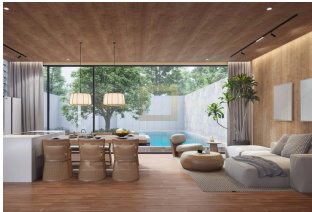

ID: TH-245-160347
WWW.MERCURYESTATE.COM
TEL./VIBER/WHATSAPP:
+37125772705

Elite townhouse in Bang Tao, 3 bedroom, 281 sq.m. with garden, pool view

Thailand, Phuket

Price:	€ 623 683
Object type	Twin Houses
Market	New building
Bedrooms	3
Number of rooms	3
Land area	240 m2
Area	281 m2
Category	For sale

Коллекция домов Mono Oхуген Bangtao, расположены среди безмятежной прибрежной красоты пляжа Бангтао, в пеше доступности от побережья. Благодаря удачному расположению, виллы могут стать прекрасным инвестиционным проектом. Окруженные пышной зеленью дома строятся на земельных участках площадью от 235 до 300 квадратных метров. Мастерски оформленные интерьеры излучают элегантность и изысканность, а высококачественные материалы и отделка создают атмосферу утонченной роскоши. Все дома сдаются с отделкой, встроенной системой кондиционирования, встроенной кухней и сантехникой.